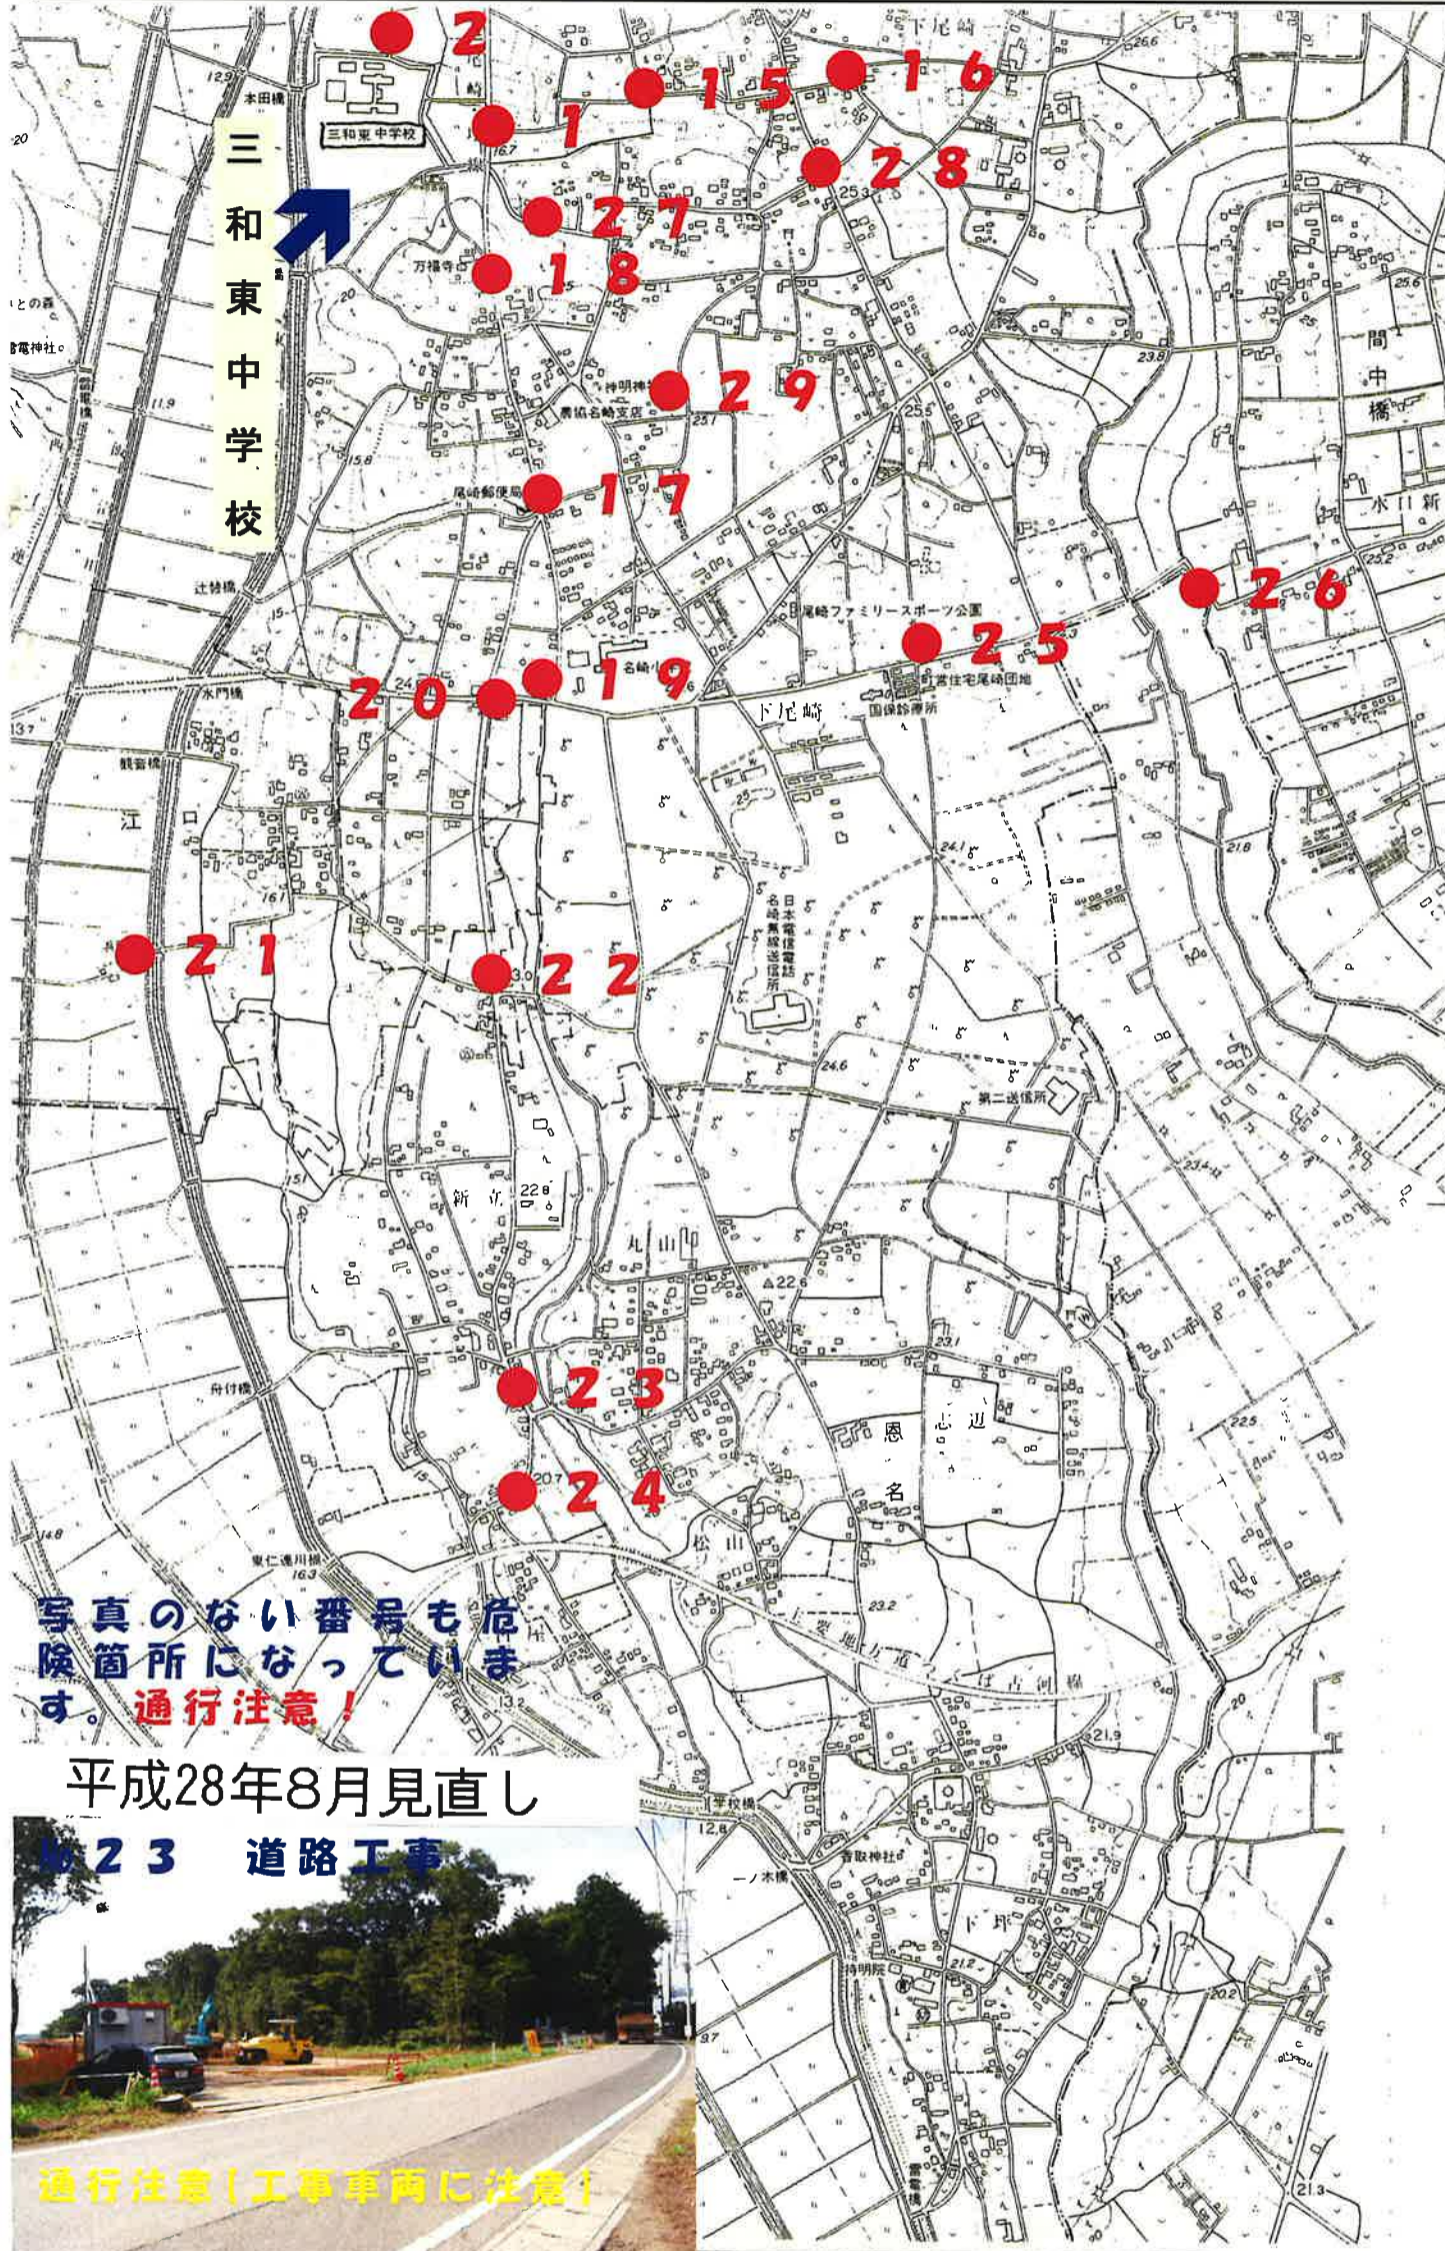

三和東中学校 安全マップB

No. 18 万福寺前坂道

坂道での速度に注意

No. 19 名水前歩道

歩道の杭に注意

No. 21 浜野橋付近

変質者出没注意

No. 22 交差点

信号無し【安全確認】

No. 24 カーブ

見通しが悪い【安全確認】

写真のない番号も危険箇所になっています。**通行注意！**

平成28年8月見直し

No. 23 道路工事

通行注意【工事車両に注意】

No. 25 ファミリースポーツ公園

変質者出没注意

No. 26 クランク

通行注意【左側通行】

No. 27 坂道

坂道での速度に注意
並進運転禁止